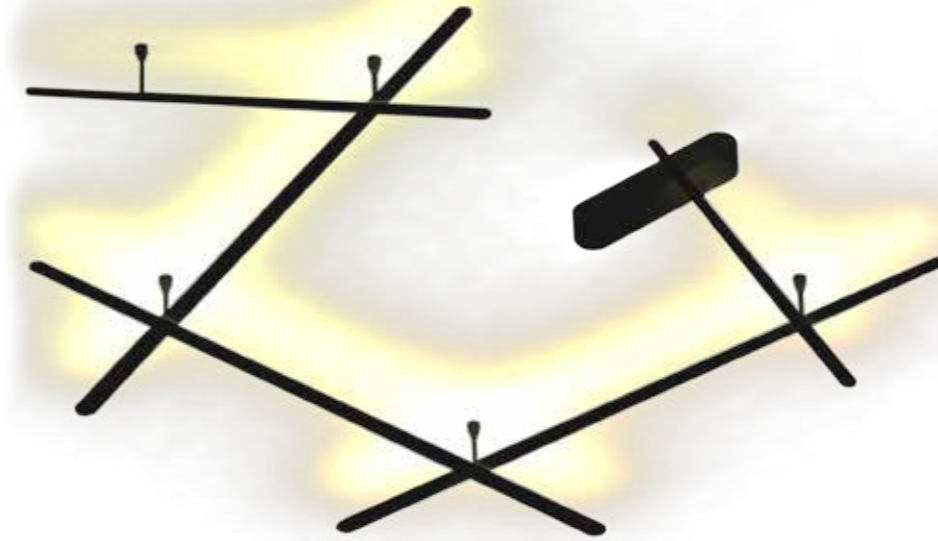

**Various sizes  
can transform  
a variety of  
shapes**

<p>Model: BK 6680-MBF03L Power: 55W Size: 1360*1360mm</p> 	<p>Model: BK 6680-MBF04L Power: 62W Size: 1350*1600mm</p> 	
<p>Model: BK 6680-MBF03S Power: 32W Size: 900*900mm</p> 	<p>Model: BK 6680-MBF04S Power: 40W Size: 900*1100mm</p> 	<p>Model: BK 6680-MBF04S Power: 42W Size: 1000*1400mm</p> 