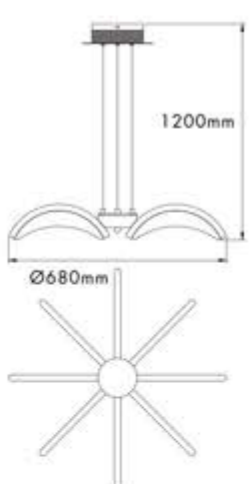

TRONIC

tronic.ae