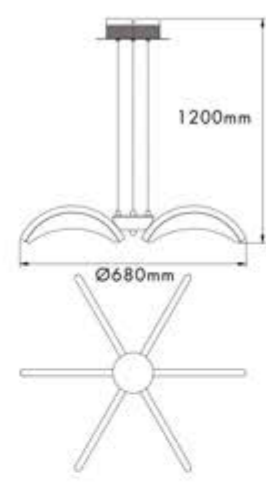

TRONIC

tronic.ae